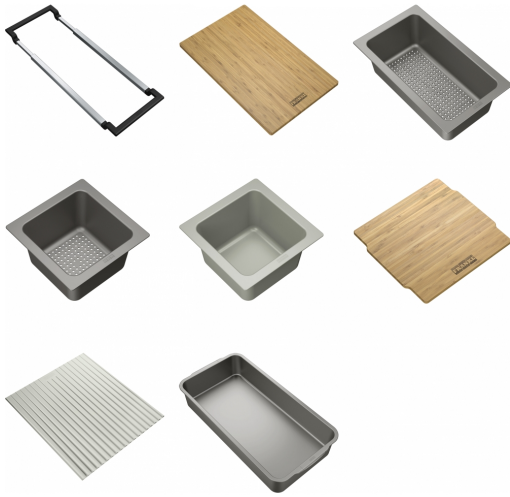

All-In Σετ 3 | 112.0655.489

Technical Data

Πληροφορίες

Τύπος υλικού	N/A
Υποκατηγορία αξεσουάρ	Ξύλο κοπής
Υποκατηγορία αξεσουάρ	Σουρωτήρι
Υποκατηγορία αξεσουάρ	Universal

Αναγνωριστικό Προϊόντος

Οικογένεια προϊόντος	Maris
----------------------	-------

Features