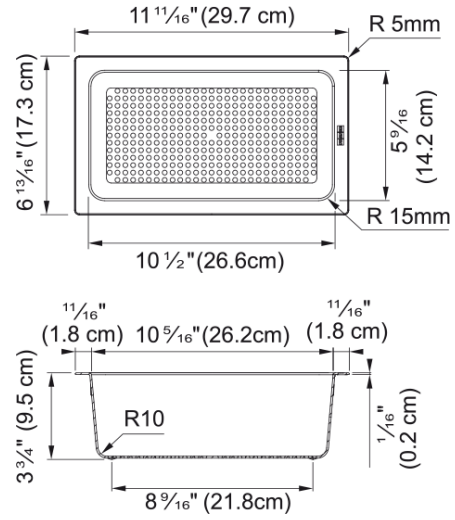

All-In Σετ 3 | 112.0655.489

Technical Data

Πληροφορίες

Τύπος υλικού	N/A
Υποκατηγορία αξεσουάρ	Ξύλο κοπής
Υποκατηγορία αξεσουάρ	Σουρωτήρι
Υποκατηγορία αξεσουάρ	Universal

Αναγνωριστικό Προϊόντος

Οικογένεια προϊόντος	Maris
----------------------	-------